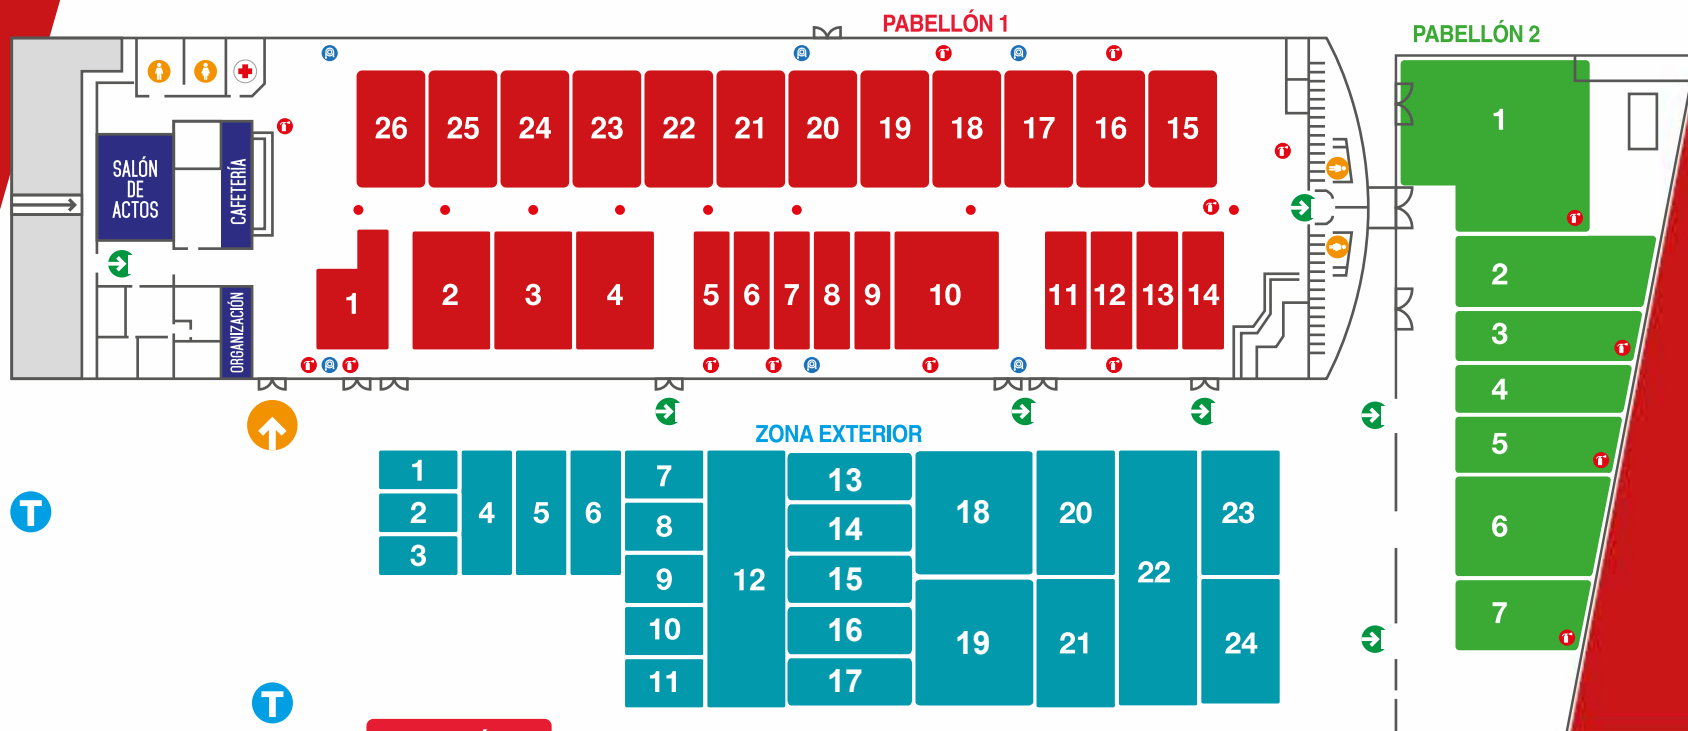

RECINTO FERIAL DE LA IFAB

FERIMOTOR

XVIII FERIA DEL AUTOMÓVIL NUEVO,
USADO Y DE OCASIÓN

HORARIO:

JUEVES Y VIERNES DE 11:00 A 21:00
SÁBADO Y DOMINGO DE 10:00 A 21:00

www.ifab.org

19, 20, 21 Y 22
DE ABRIL DE 2018

FERIMOTOR
XVIII FERIA DEL AUTOMÓVIL NUEVO,
USADO Y DE OCASIÓN

IFAB
www.ifab.org

PABELLÓN 1

STAND	MARCA	CONCESIONARIO
1	HYUNDAI	MARTIAGA AUTOMOCION
2	MITSUBISHI	AUMASA
3	VOLVO	PROVEHIMA
4	SEAT	TORRECILLAS Y RUBENS
5	ALFA ROMEO	TALLERES CHINARES
6	JEEP	TALLERES CHINARES
7	FIAT	TALLERES CHINARES
8	FIAT PROFESIONAL	TALLERES CHINARES
9	ABARTH	TALLERES CHINARES
10	NISSAN	ROMOVIL
11	BMW Motorrad	ALBAMOCION
12	SKODA	ALBAMOCION
13	OPEL	ORMAUTO
14	MAZDA	ORMAUTO
15	AUDI	WAGEN MOTOR
16	VOLKSWAGEN	WAGEN MOTOR
17	SUZUKI	SURESTE CART
18	KIA	ALBACETE MOTOR
19	FORD	MOTORALBA
20	PEUGEOT	GARAJE LEON
21	CITROËN	GARAJE LEON
22	RENAULT	LOPEZ-ESPEJO
23	DACIA	LOPEZ ESPEJO
24	TOYOTA	AUTOALBA
25	SSANGYONG	MERCEALBA
26	SUBARU	MERCEALBA